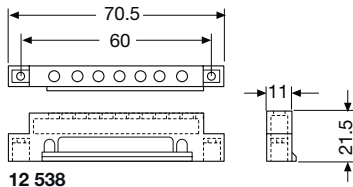

Габаритные размеры Аксессуары

Клеммные держатели

12 538