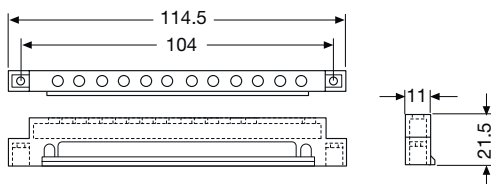

Габаритные размеры Аксессуары

Клеммные держатели

12 539