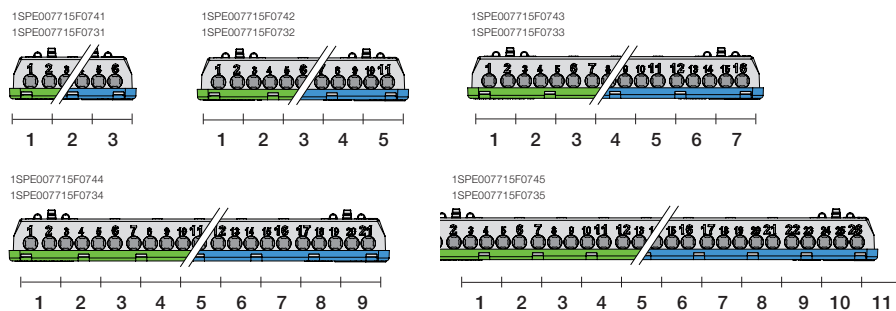

Внешний вид. Примеры реализации.

Держатели клемм

Клеммные блоки (винтовые)

Клеммные блоки (самозажимные)

Примеры комплектации клеммника

Шкафы Mistral41 настенного монтажа, габаритные размеры.

2 модуля

4 модуля