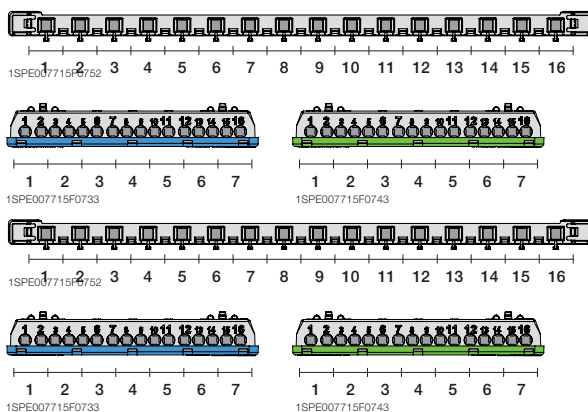

Описание	GWT	Кол-во мод. [18 мм]	Размеры Ш x В x Г [мм]	Код заказа АBB	Для записей	Кол-во в транспортной уп.
Бокс настенный Mistral41 54М прозр. дверь с клеммным блоком	650	54	382x507x120	1SPE007717F1021		1/2

Бокс настенный Mistral41 48М прозр. дверь с клеммным блоком	650	48	292x656x120	1SPE007717F0721		1/1

Бокс настенный Mistral41 72М прозр. дверь с клеммным блоком	650	72	382x656x120	1SPE007717F1121		1/1