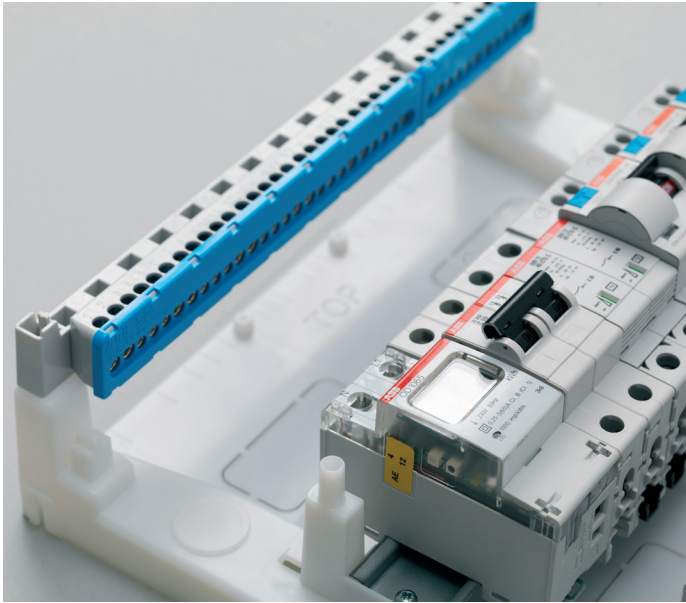

Единый ассортимент продукции.

Mistral41 продуманная, гибкая система. В результате, клеммные блоки, автоматические выключатели, устройства защиты от перенапряжений и многие другие компоненты могут быть установлены внутри шкафов.