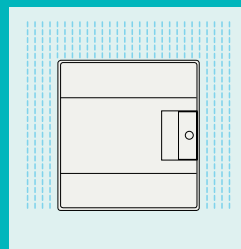

Первая цифра: 4

- Защита от проникновения внутрь шкафа твердых тел диаметром от 1 мм и более.

Вторая цифра: 1

- Защита от вертикально падающих капель воды.

Шкафы Mistral41 настенного монтажа без клемм, 650°, коды заказа.