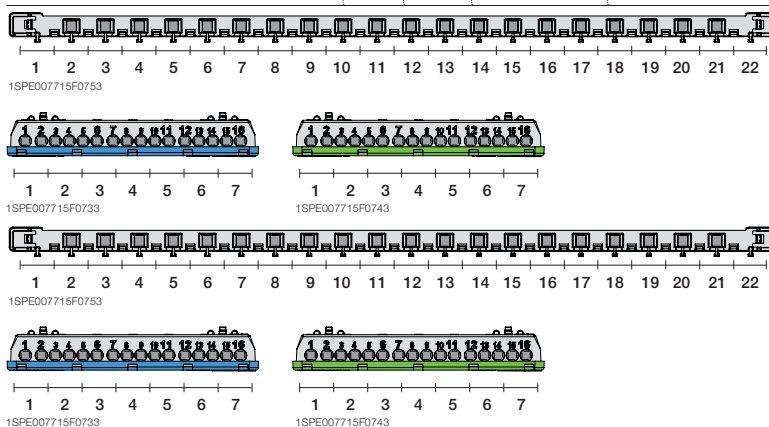

Описание	GWT	Кол-во мод. [18 мм]	Размеры Ш x В x Г [мм]	Код заказа АBB	Для записей	Кол-во в транспортной уп.
Бокс настенный Mistral41 54М прозр. дверь с клеммным блоком	650	54	382x507x120	1SPE007717F1021		1/2