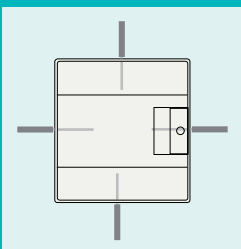

Степень защиты IP41.

Первая цифра: 4

- Защита от проникновения внутрь шкафа твердых тел диаметром от 1 мм и более.

Вторая цифра: 1