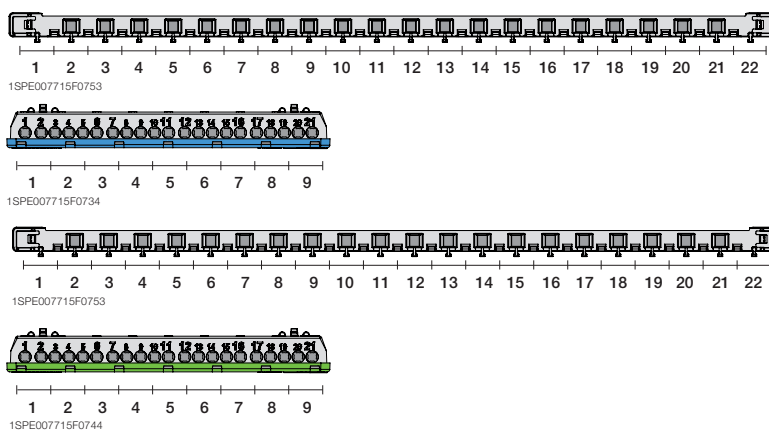

Описание	GWT	Кол-во мод. [18 мм]	Размеры Ш x В x Г [мм]	Код заказа АBB	Для записей	Кол-во в транспортной уп.
Бокс настенный Mistral41 54М прозр. дверь с клеммным блоком	650	54	382x507x120	1SPE007717F1021		1/2

Бокс настенный Mistral41 48М прозр. дверь с клеммным блоком	650	48	292x656x120	1SPE007717F0721		1/1

Бокс настенный Mistral41 72М прозр. дверь с клеммным блоком	650	72	382x656x120	1SPE007717F1121		1/1