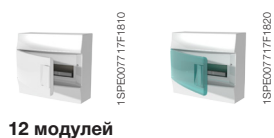

Шкафы Mistral41 настенного монтажа без клемм, 750°, коды заказа.

Описание	GWT	Кол-во мод.	Размеры Ш x В x Г	Код заказа ABB	Для записей	Кол-во в транспортной уп.
		[18 мм]	[мм]			

1 ряд

Бокс настенный Mistral41 2М без двери	750	2	68x210x93	1SPE007717F1500		1/36
Бокс настенный Mistral41 4М без двери	750	4	96x210x93	1SPE007717F1600		1/24
Бокс настенный Mistral41 4М непрозрачная дверь	750	4	96x210x93	1SPE007717F1610		1/24
Бокс настенный Mistral41 4М зелёная дверь	750	4	96x210x93	1SPE007717F1620		1/24
Бокс настенный Mistral41 8М без двери	750	8	202x257x120	1SPE007717F1700		1/7
Бокс настенный Mistral41 8М непрозрачная дверь	750	8	202x257x120	1SPE007717F1710		1/7
Бокс настенный Mistral41 8М зелёная дверь	750	8	202x257x120	1SPE007717F1720		1/7
Бокс настенный Mistral41 12М без двери	750	12	292x257x120	1SPE007717F1800		1/3
Бокс настенный Mistral41 12М непрозр. дверь	750	12	292x257x120	1SPE007717F1810		1/3
Бокс настенный Mistral41 12М зелёная дверь	750	12	292x257x120	1SPE007717F1820		1/3
Бокс настенный Mistral41 18М без двери	750	18	382x257x120	1SPE007717F2200		1/3
Бокс настенный Mistral41 18М непрозр. дверь	750	18	382x257x120	1SPE007717F2210		1/3
Бокс настенный Mistral41 18М зелёная дверь	750	18	382x257x120	1SPE007717F2220		1/3

Описание	GWT	Кол-во мод.	Размеры Ш x В x Г	Код заказа ABB	Для записей	Кол-во в транспортной уп.
		[18 мм]	[мм]			

2 ряда