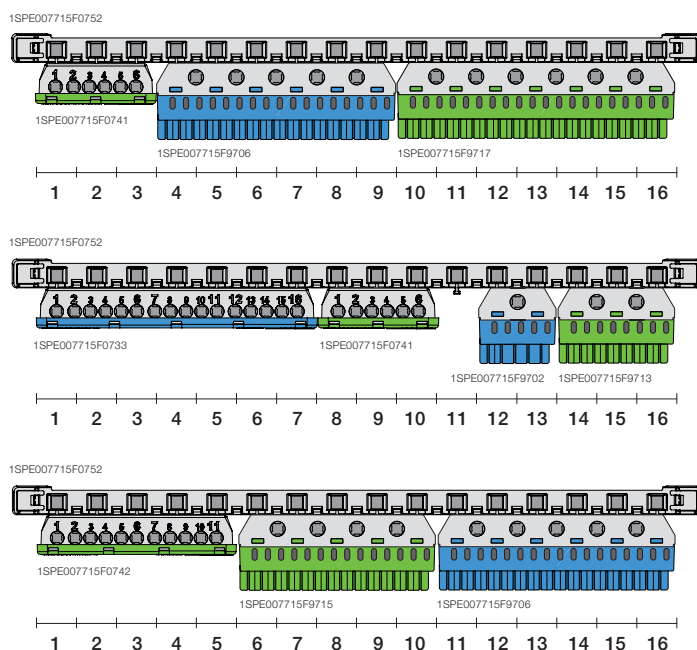

Внешний вид. Примеры реализации.

Держатели клемм

Клеммные блоки (винтовые)

Клеммные блоки (самозажимные)

Примеры комплектации клеммника

Шкафы Mistral41 настенного монтажа, габаритные размеры.

2 модуля

4 модуля

8 модулей

12 модулей

18 модулей

24 модуля

36 модулей

Размеры приведены в мм.

36 модулей

54 модуля