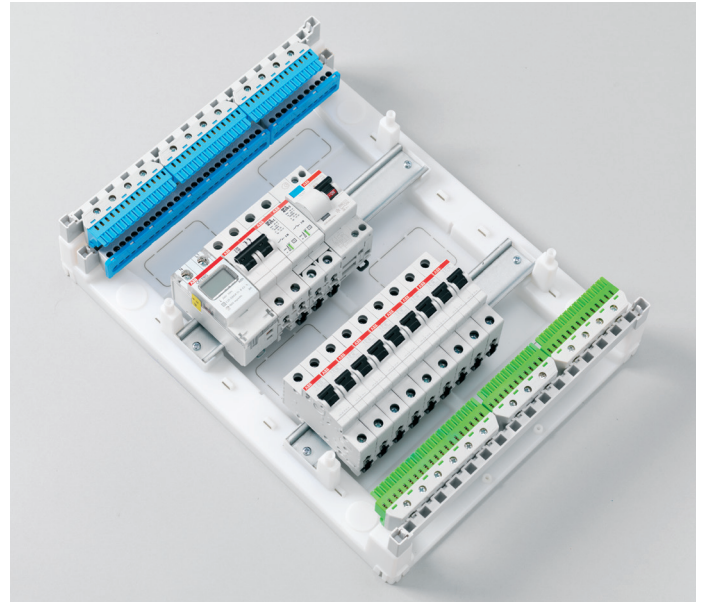

Клеммы нового поколения.

Новые шкафы Mistral поставляются с обновленными клеммными блоками. Универсальные клеммы N/PE могут быть как самозажимными (до 63 А) так и винтовыми (до 100 А).