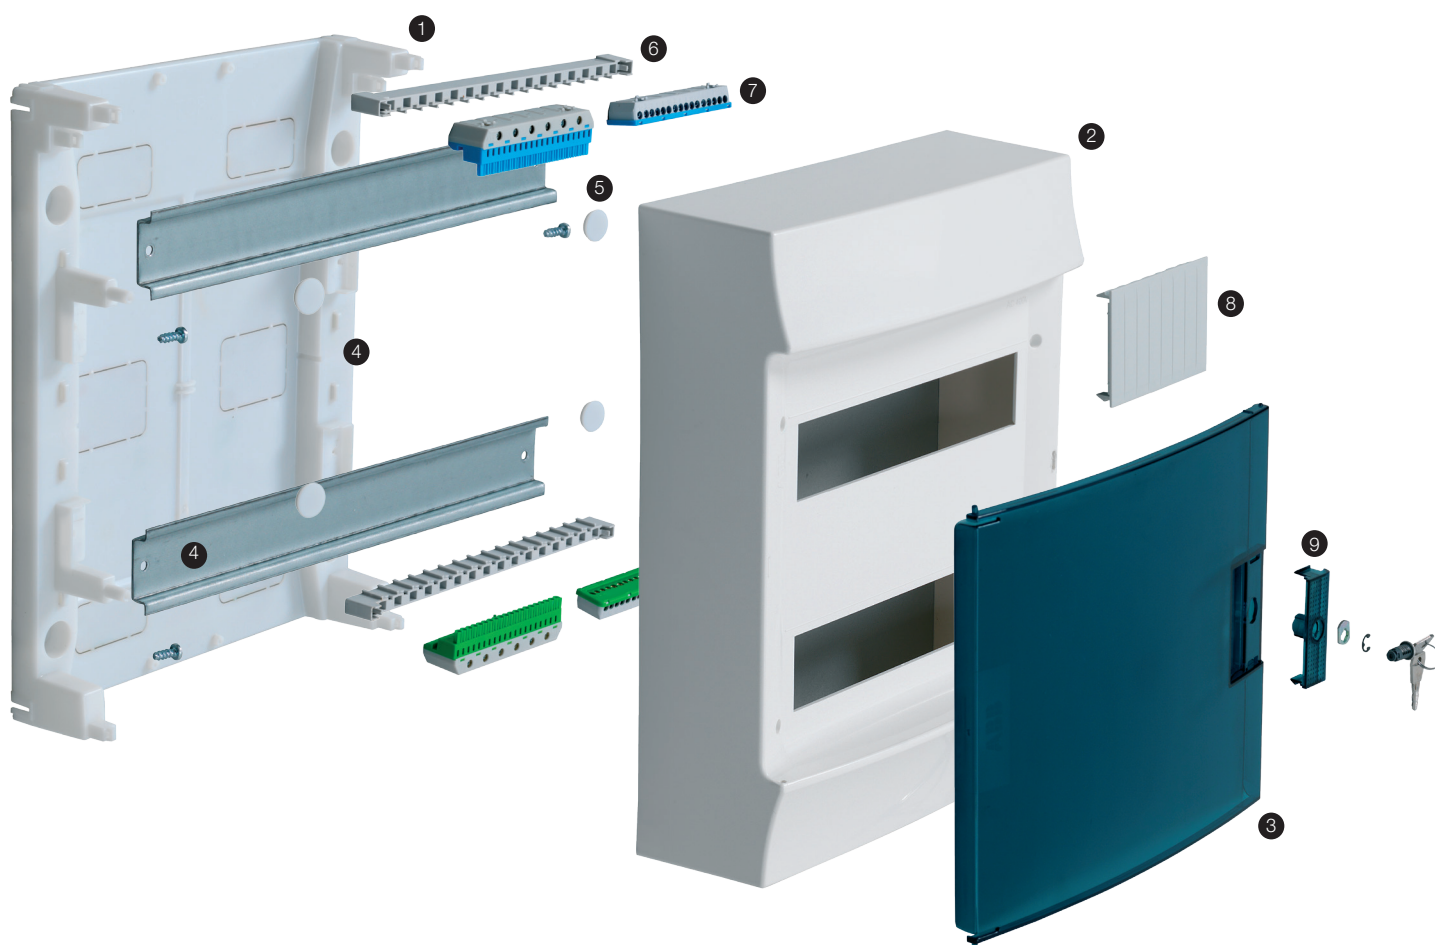

Перфорация для ввода кабель-каналов

В верхней и нижней части шкафа с внутренней стороны на изделии предусмотрена перфорация под все известные размеры кабель-каналов. С внешней стороны шкафа стенка остаётся абсолютно гладкой.

В стандартную комплектацию шкафов Mistral41 входят пластиковые "пробки" крепежных винтов, для обеспечения второго класса электроизоляции.

Многорядное исполнение.

В шкафах серии Mistral41 внешнего монтажа, расстояние между Дин-рейками 125 мм.

Запирание дверей

Что бы исключить несанкционированный доступ к аппаратам, в дверь шкафа можно установить замок (1SPE007715F5011 в комплект входят 2 ключа).

Клеммные блоки нового поколения

По желанию Вы можете использовать винтовые (до 100А) или самозажимные (до 63А) клеммные блоки. Клеммы нейтрали (N) имеют стандартный синий цвет, а заземления (PE) - зелёный.

Широкий выбор, большие возможности.

Шафы Mistral41 настенного монтажа продуманная, гибкая, современная система, которую можно адаптировать для любых решений.

1. Основание бокса.
2. Лицевая часть.
3. Прозрачная дверь.
4. Дин-рейки.