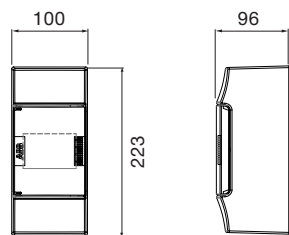

Внешний вид. Примеры реализации.

Держатели клемм

Клеммные блоки (винтовые)

Клеммные блоки (самозажимные)

Примеры комплектации клеммника

Шкафы Mistral41 настенного монтажа, габаритные размеры.

2 модуля

4 модуля

8 модулей

12 модулей

18 модулей

24 модуля

36 модулей

Размеры приведены в мм.

36 модулей

54 модуля