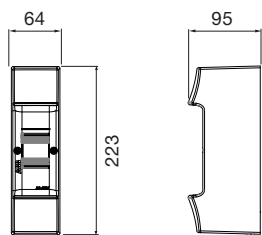

Внешний вид. Примеры реализации.

Держатели клемм

Клеммные блоки (винтовые)

Клеммные блоки (самозажимные)

Примеры комплектации клеммника

Шкафы Mistral41 настенного монтажа, габаритные размеры.

2 модуля

4 модуля

8 модулей

12 модулей

18 модулей

24 модуля

36 модулей

Размеры приведены в мм.

36 модулей

54 модуля