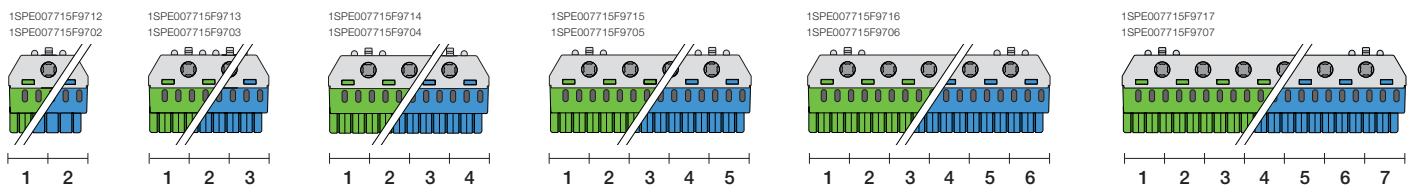

Внешний вид. Примеры реализации.

Держатели клемм

Клеммные блоки (винтовые)

Клеммные блоки (самозажимные)

Примеры комплектации клеммника

Шкафы Mistral41 настенного монтажа, габаритные размеры.

2 модуля

4 модуля