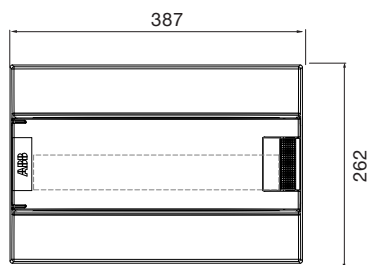

Шкафы Mistral41 настенного монтажа, габаритные размеры.

18 модулей

Размеры приведены в мм.