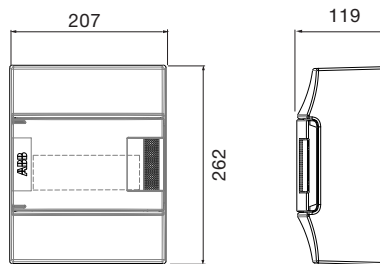

Внешний вид. Примеры реализации.

Держатели клемм

Клеммные блоки (винтовые)

Клеммные блоки (самозажимные)

Примеры комплектации клеммника

Шкафы Mistral41 настенного монтажа, габаритные размеры.

2 модуля

4 модуля

8 модулей

12 модулей

18 модулей

24 модуля

36 модулей

Размеры приведены в мм.

36 модулей

54 модуля