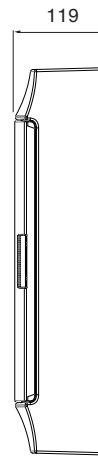

Описание	GWT	Кол-во мод. [18 мм]	Размеры Ш x В x Г [мм]	Код заказа ABB	Для записей	Кол-во в транспортной уп.
----------	-----	------------------------	---------------------------	----------------	-------------	---------------------------

8 модулей

12 модулей

18 модулей

24 модуля

36 модулей

Размеры приведены в мм.

36 модулей

54 модуля