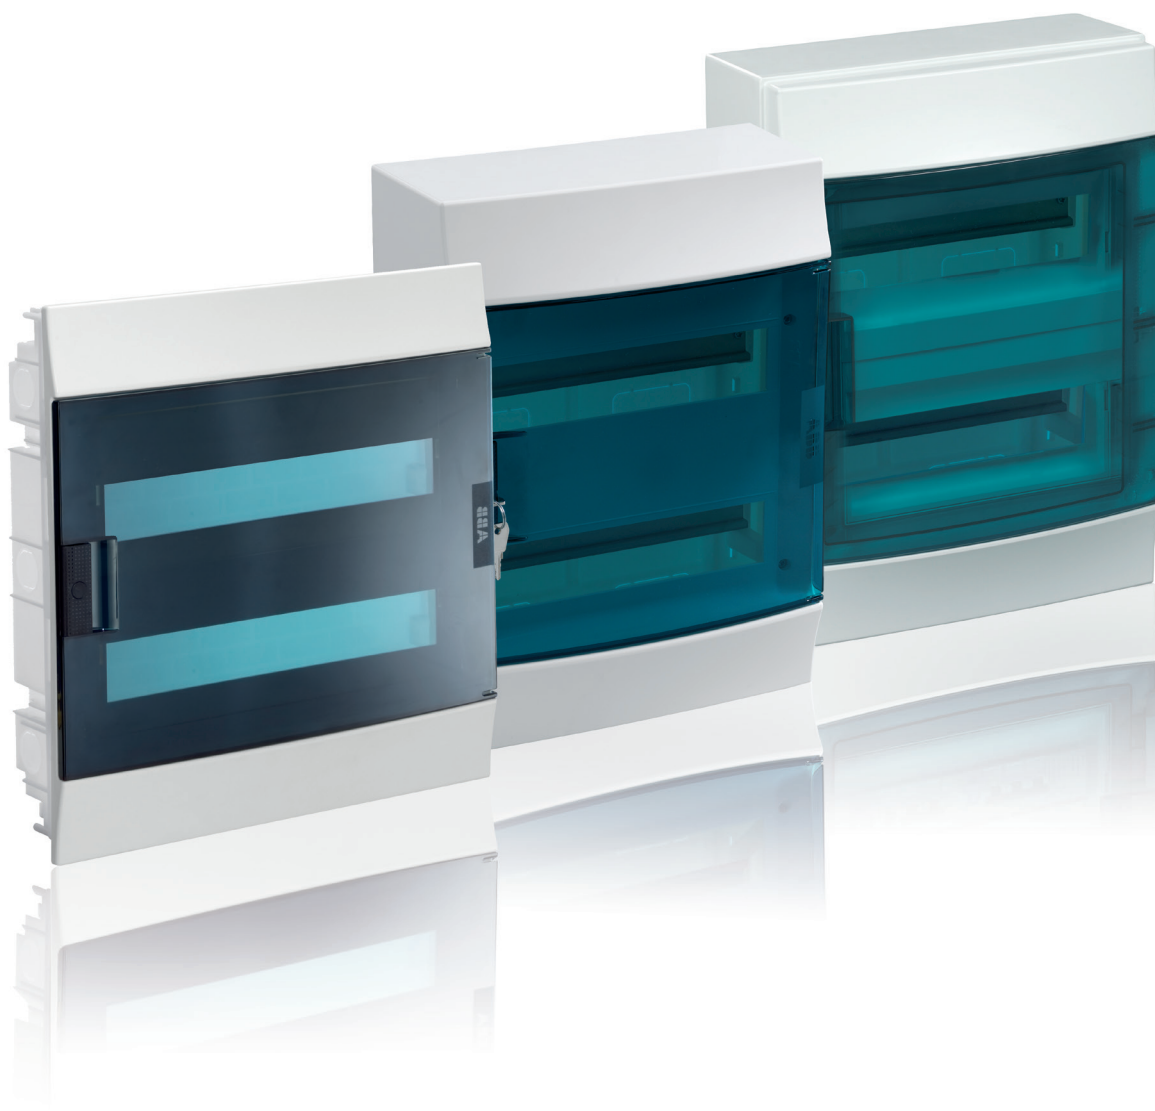

System pro E comfort MISTRAL®

Создай свой шедевр

Новейшая система бытовых шкафов серии Mistral, входящая в новую концепцию System pro E comfort, позволяет обеспечить практически любой вид распределения электроэнергии, даёт гибкость и свободу Ваших решений.

Серия шкафов Mistral предназначена для жилых, коммерческих и промышленных зданий. В данной разработке инженеры АББ использовали богатейший опыт компании и пожелания опытных монтажников.