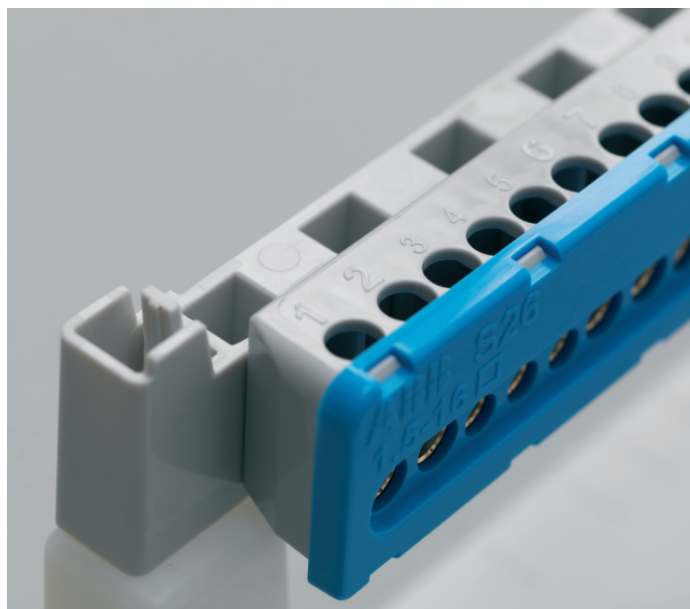

Клеммные блоки нового поколения

По желанию Вы можете использовать винтовые (до 100А) или самозажимные (до 63А) клеммные блоки. Клеммы нейтрали (N) имеют стандартный синий цвет, а заземления (PE) - зелёный.