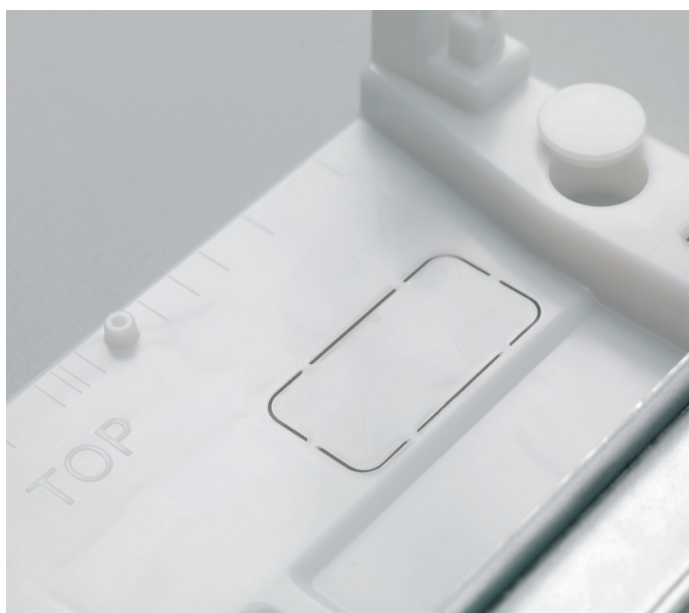

Двойная электроизоляция шкафов.

В стандартную комплектацию шкафов Mistral41 входят пластиковые "пробки" крепежных винтов, для обеспечения второго класса электроизоляции.