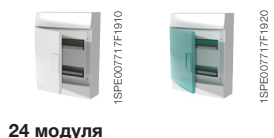

Шкафы Mistral41 настенного монтажа без клемм, 750°, коды заказа.

Описание	GWT	Кол-во мод.	Размеры Ш x В x Г	Код заказа ABB	Для записей	Кол-во в транспортной уп.
		[18 мм]	[мм]			

1 ряд

Бокс настенный Mistral41 2М без двери	750	2	68x210x93	1SPE007717F1500		1/36
Бокс настенный Mistral41 4М без двери	750	4	96x210x93	1SPE007717F1600		1/24
Бокс настенный Mistral41 4М непрозрачная дверь	750	4	96x210x93	1SPE007717F1610		1/24
Бокс настенный Mistral41 4М зелёная дверь	750	4	96x210x93	1SPE007717F1620		1/24
Бокс настенный Mistral41 8М без двери	750	8	202x257x120	1SPE007717F1700		1/7
Бокс настенный Mistral41 8М непрозрачная дверь	750	8	202x257x120	1SPE007717F1710		1/7
Бокс настенный Mistral41 8М зелёная дверь	750	8	202x257x120	1SPE007717F1720		1/7
Бокс настенный Mistral41 12М без двери	750	12	292x257x120	1SPE007717F1800		1/3
Бокс настенный Mistral41 12М непрозр. дверь	750	12	292x257x120	1SPE007717F1810		1/3
Бокс настенный Mistral41 12М зелёная дверь	750	12	292x257x120	1SPE007717F1820		1/3
Бокс настенный Mistral41 18М без двери	750	18	382x257x120	1SPE007717F2200		1/3
Бокс настенный Mistral41 18М непрозр. дверь	750	18	382x257x120	1SPE007717F2210		1/3
Бокс настенный Mistral41 18М зелёная дверь	750	18	382x257x120	1SPE007717F2220		1/3

Описание	GWT	Кол-во мод.	Размеры Ш x В x Г	Код заказа ABB	Для записей	Кол-во в транспортной уп.
		[18 мм]	[мм]			

2 ряда