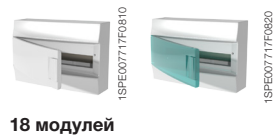

2 модуля

4 модуля

8 модулей

12 модулей

18 модулей

Бокс настенный Mistral41 4М без двери	650	4	96x210x93	1SPE007717F0200		1/24
Бокс настенный Mistral41 4М непрозр. дверь	650	4	96x210x93	1SPE007717F0210		1/24
Бокс настенный Mistral41 4М зелёная дверь	650	4	96x210x93	1SPE007717F0220		1/24