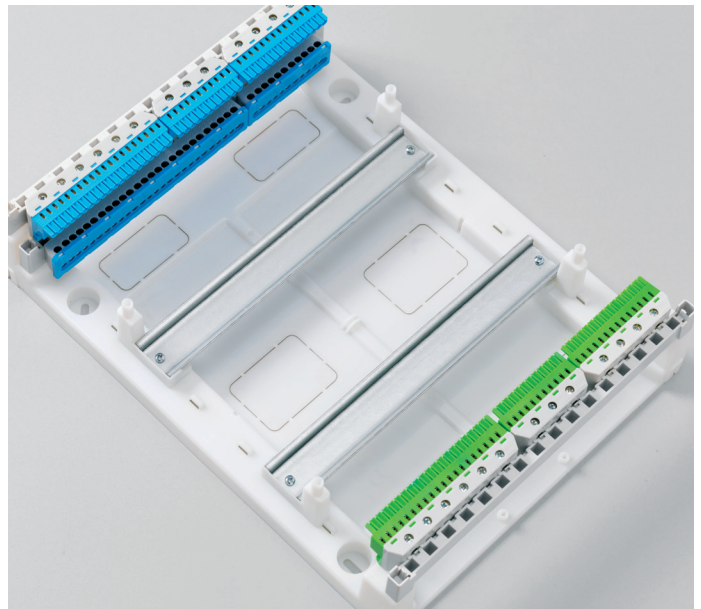

Быстрое и безопасное
крепление шкафа к стене,
благодаря наметенным от-
верстиям на основании.

Двери могут открываться
как в левую так и в правую
стороны - благодаря абсо-
лютной симметрии шкафа.

Бесконечные возможности

Перфорация для ввода кабель-каналов

В верхней и нижней части шкафа с внутренней стороны на изделии предусмотрена перфорация под все известные размеры кабель-каналов. С внешней стороны шкафа стенка остаётся абсолютно гладкой.

Внутреннее пространство шкафа

В серии шкафов Mistral предусмотрено много места для обжгутовки и закрепления проводов простыми стяжками.

Простота установки дополнительных модулей аппаратов.

В новой серии шкафов всегда можно добавить дополнительный модульный аппарат. (+1 на каждый ряд).