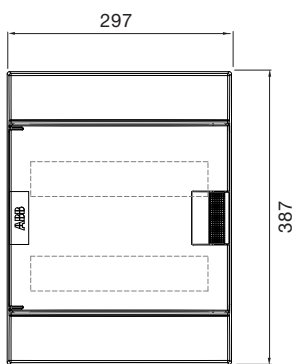

Внешний вид. Примеры реализации.

Держатели клемм

Клеммные блоки (винтовые)

Клеммные блоки (самозажимные)

Примеры комплектации клеммника

Шкафы Mistral41 настенного монтажа, габаритные размеры.

2 модуля

4 модуля

8 модулей

12 модулей

18 модулей

24 модуля

36 модулей

Размеры приведены в мм.

36 модулей

54 модуля